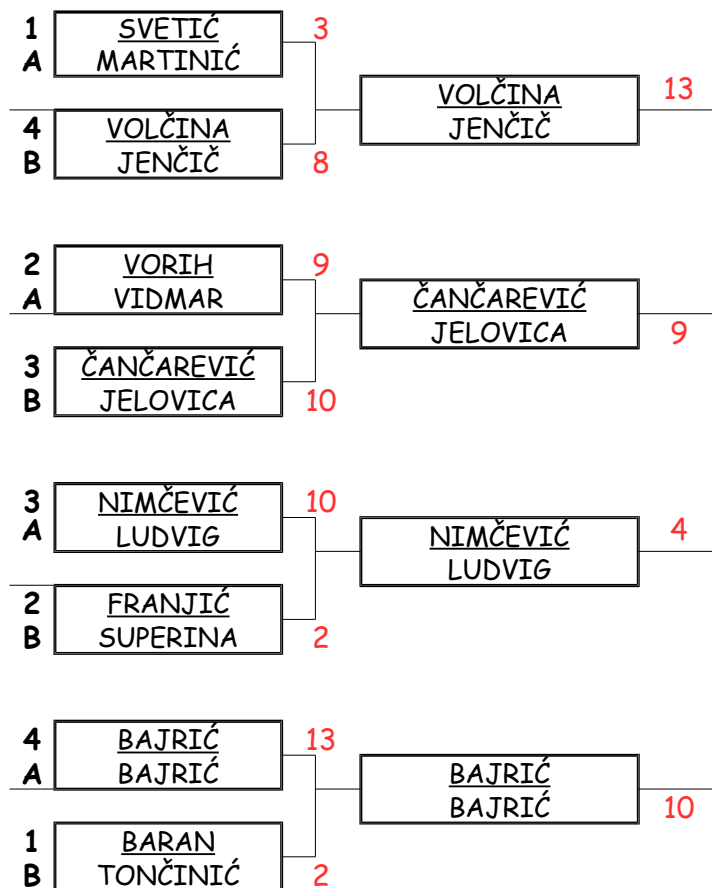

## ŽENE SKUPINA 1 STUDENA

1°	ŠKOBERNE ZULE	vs	SVETIĆ MARTINIĆ	2 : 13
	BARAN TONČINIĆ	vs	ŠIMAC ČOSO	11 : 4
2°	BARAN TONČINIĆ	vs	SVETIĆ MARTINIĆ	5 : 6
	ŠKOBERNE ZULE	vs	ŠIMAC ČOSO	1 : 13
R	BARAN TONČINIĆ	vs	ŠIMAC ČOSO	10 : 5
1 A	SVETIĆ MARTINIĆ		1 B	BARAN TONČINIĆ

## ŽENE SKUPINA 2 STUDENA

1°	VORIH VIDMAR	vs	DEBEVC HERVOL	7 : 6
	OGRIZEK TURKANOVIĆ	vs	FRANJIĆ SUPERINA	: 6
2°	VORIH VIDMAR	vs	FRANJIĆ SUPERINA	11 : 5
	OGRIZEK TURKANOVIĆ	vs	DEBEVC HERVOL	: 6
R	DEBEVC HERVOL	vs	FRANJIĆ SUPERINA	: 13
1 A	VORIH VIDMAR		1 B	FRANJIĆ SUPERINA

## ŽENE SKUPINA 3 ŠKALNICA

1°	ČANČAREVIĆ JELOVICA	vs	BAŠIĆ PIVK-LUKANČIĆ	10 : 11
	COCAJ COCAJ	vs	NIMČEVIĆ LUDVIG	8 : 9
2°	BAŠIĆ PIVK-LUKANČIĆ	vs	NIMČEVIĆ LUDVIG	2 : 10
	ČANČAREVIĆ JELOVICA	vs	COCAJ COCAJ	9 : 5
R	ČANČAREVIĆ JELOVICA	vs	BAŠIĆ PIVK-LUKANČIĆ	13 : 3
7 A	NIMČEVIĆ LUDVIG		7 B	ČANČAREVIĆ JELOVICA

## ŽENE SKUPINA 4 ŠKALNICA

1°	VOLČINA JENČIČ	vs	ŠEBELJA VLAŠE	13 : 1
	MALVIĆ FUMIĆ	vs	BAJRIĆ BAJRIĆ	2 : 13
2°	VOLČINA JENČIČ	vs	BAJRIĆ BAJRIĆ	7 : 12
	MALVIĆ FUMIĆ	vs	ŠEBELJA VLAŠE	3 : 13
R	VOLČINA JENČIČ	vs	ŠEBELJA VLAŠE	13 : 2
8 A	BAJRIĆ BAJRIĆ		8 B	VOLČINA JENČIČ